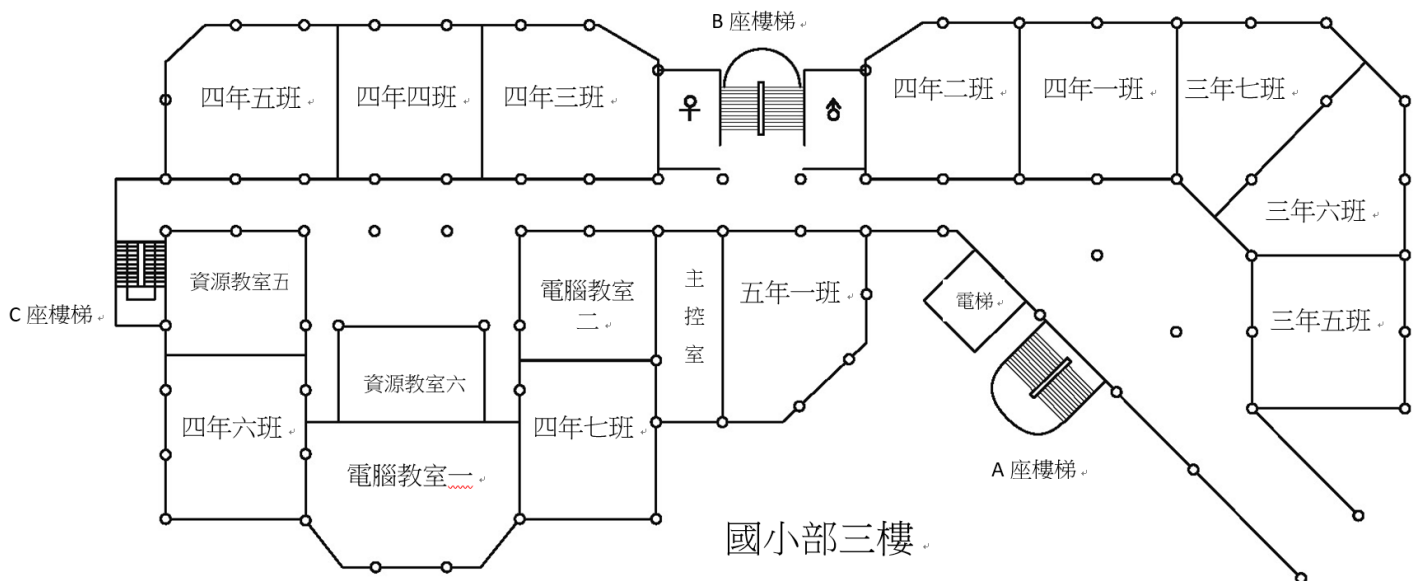

國立竹科實中國小部 112 學年度教室平面配置圖

國小部四樓

幼兒園部二樓

科藝大樓B1

科藝大樓一樓

科藝大樓二樓