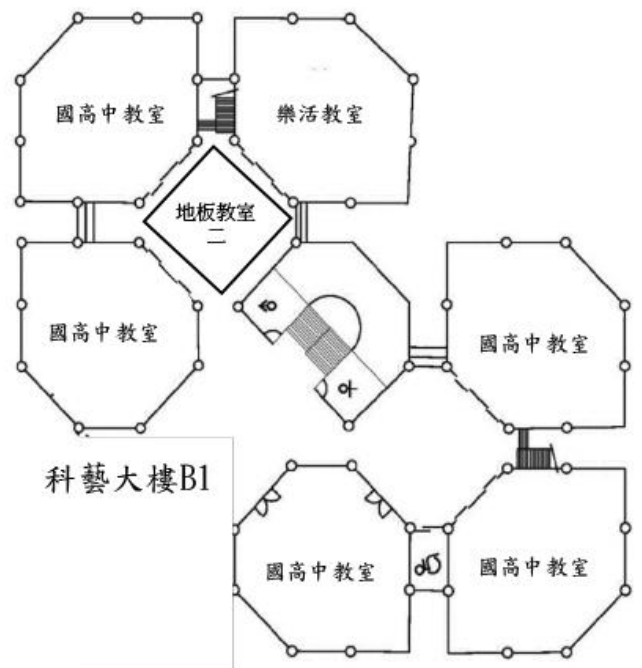

國立竹科實中國小部 112 學年度教室平面配置圖

國小部四樓

幼兒園部二樓

科藝大樓B1

科藝大樓一樓

科藝大樓二樓