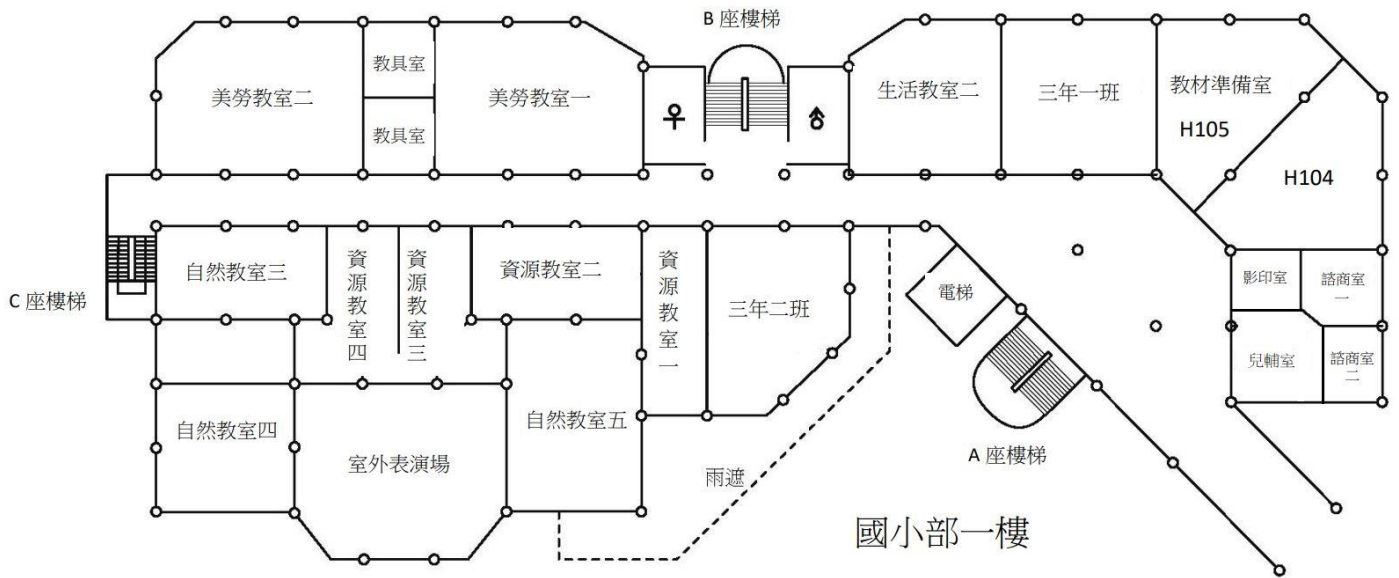

國立竹科實中國小部 112 學年度教室平面配置圖

國小部四樓

幼兒園部二樓

科藝大樓B1

科藝大樓一樓

科藝大樓二樓