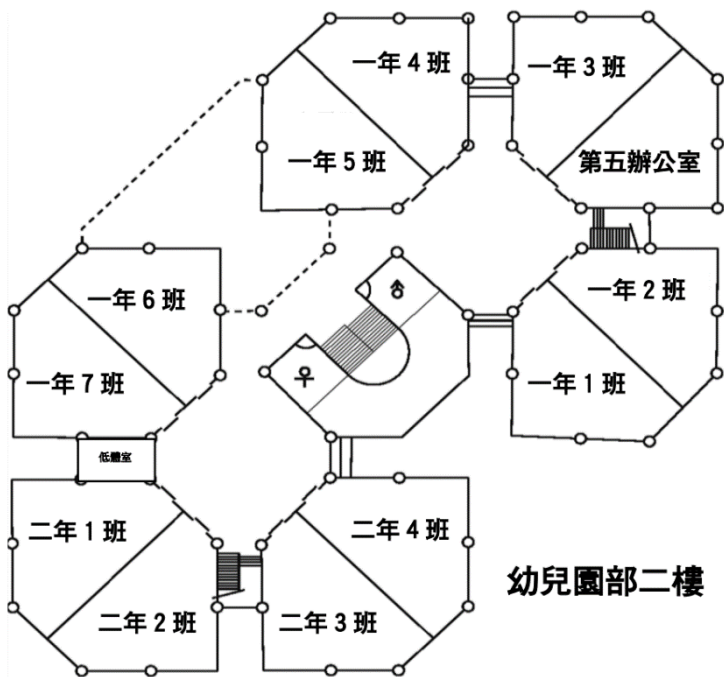

國立竹科實中國小部 112 學年度教室平面配置圖

國小部四樓

幼兒園部二樓

科藝大樓B1

科藝大樓一樓

科藝大樓二樓