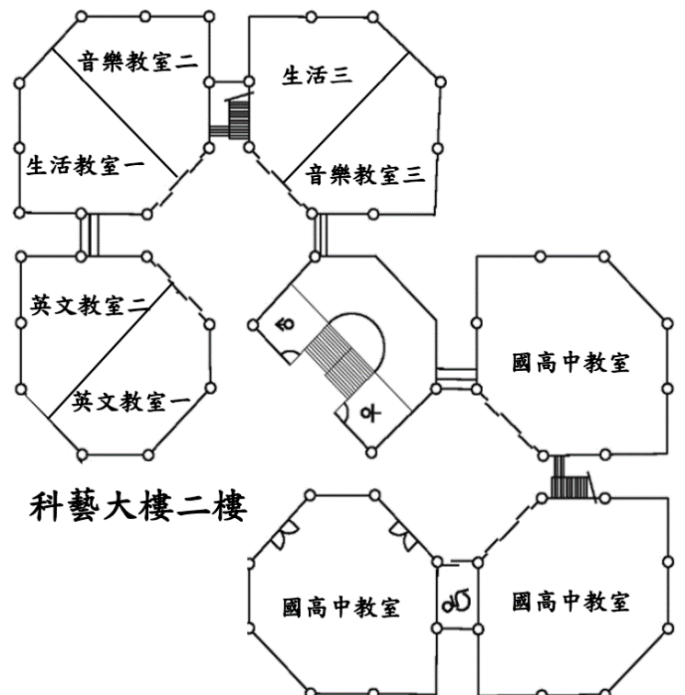

國立竹科實中國小部 112 學年度教室平面配置圖

國小部四樓

幼兒園部二樓

科藝大樓B1

科藝大樓一樓

科藝大樓二樓