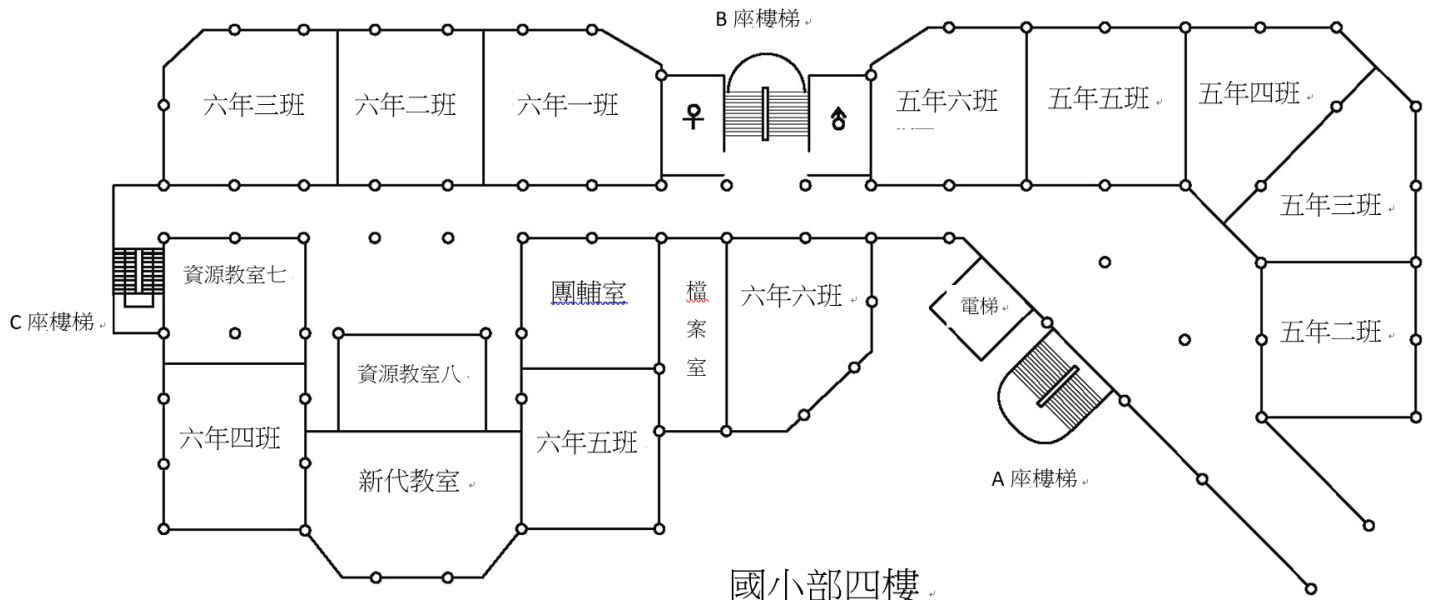

國立竹科實中國小部 112 學年度教室平面配置圖

國小部四樓

幼兒園部二樓

科藝大樓B1

科藝大樓一樓

科藝大樓二樓