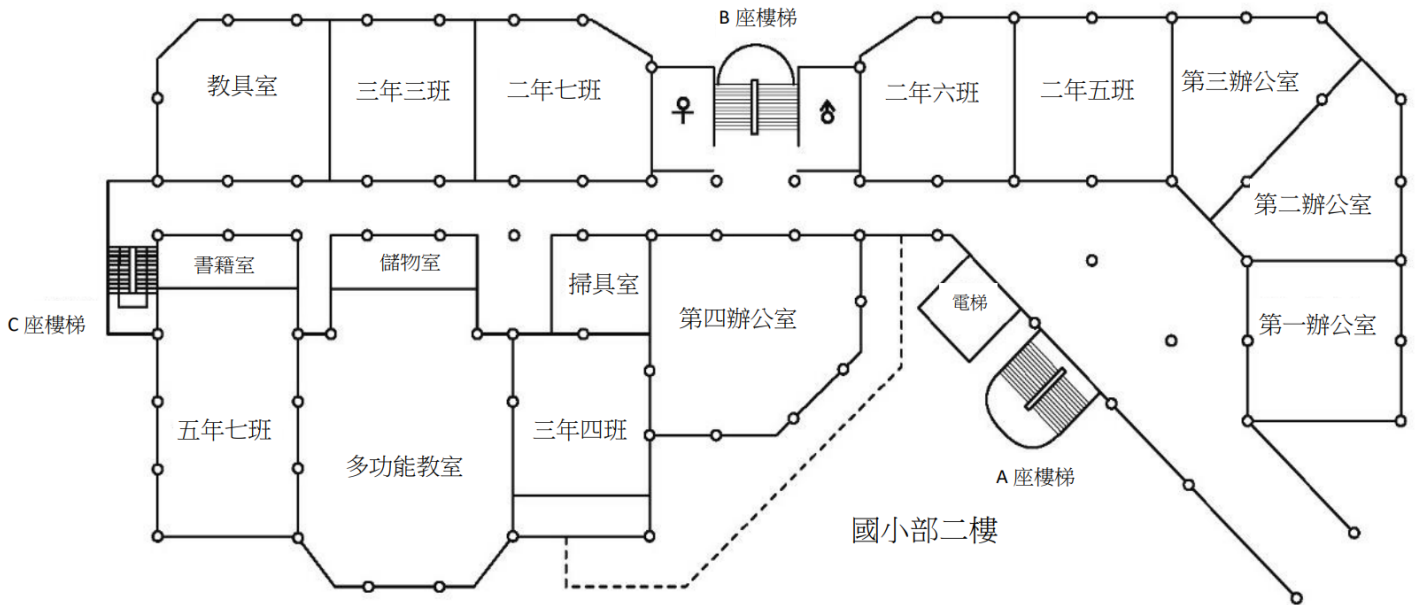

國立竹科實中國小部 112 學年度教室平面配置圖

國小部四樓

幼兒園部二樓

科藝大樓B1

科藝大樓一樓

科藝大樓二樓