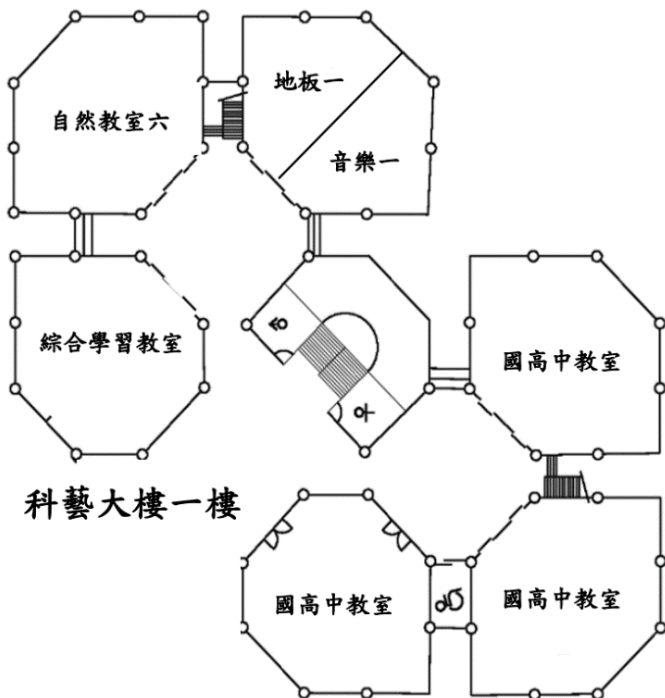

國立竹科實中國小部 112 學年度教室平面配置圖

國小部四樓

幼兒園部二樓

科藝大樓B1

科藝大樓一樓

科藝大樓二樓