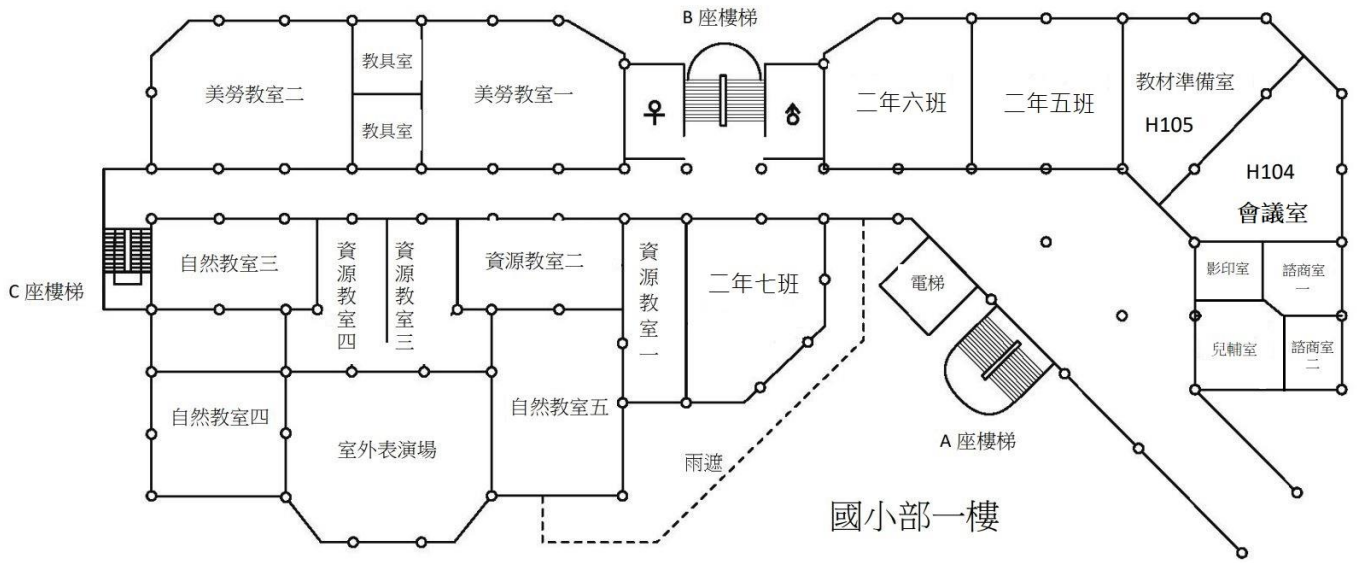

# 國立竹科實中國小部 113 學年度教室平面配置圖

國小部四樓

幼兒園部二樓

科藝大樓B1

科藝大樓一樓

科藝大樓二樓