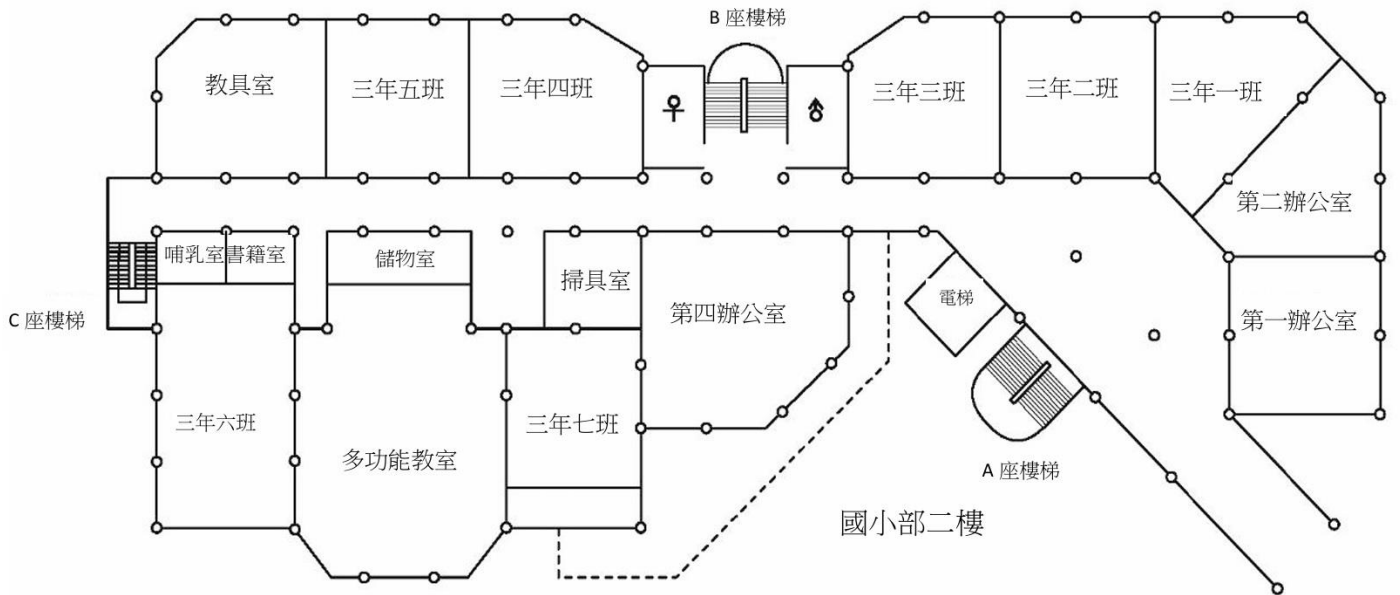

# 國立竹科實中國小部 113 學年度教室平面配置圖

國小部四樓

幼兒園部二樓

科藝大樓B1

科藝大樓一樓

科藝大樓二樓