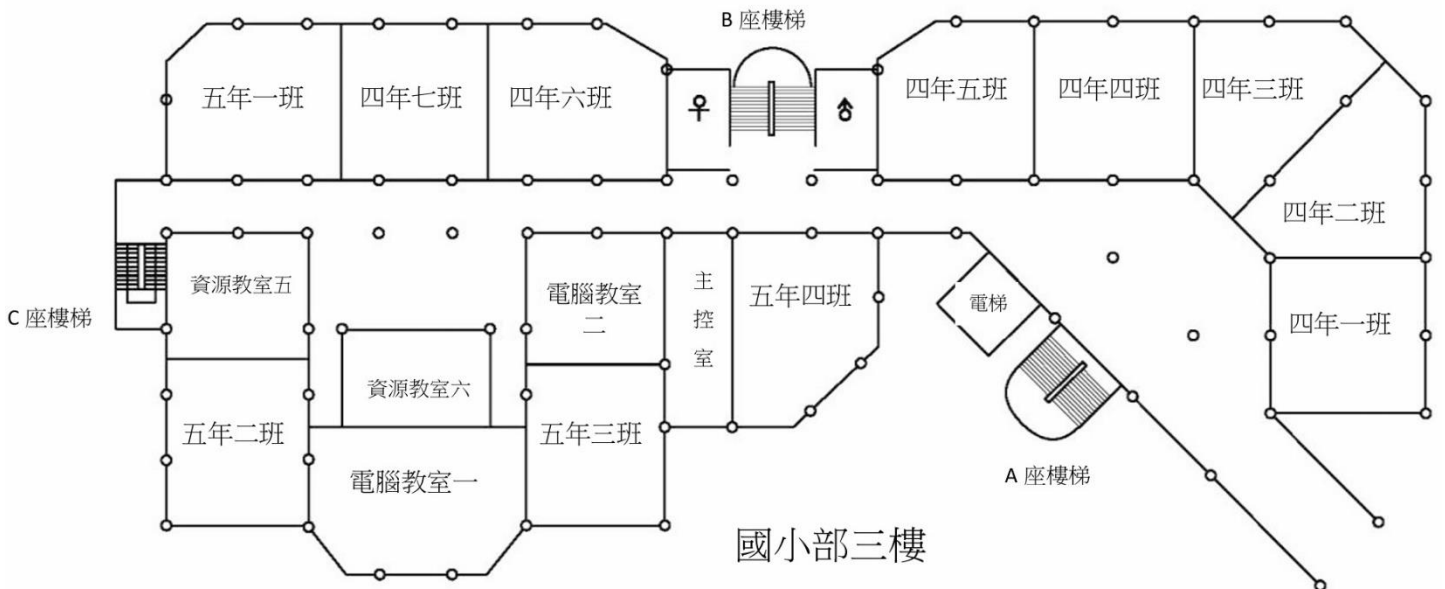

# 國立竹科實中國小部 113 學年度教室平面配置圖

國小部四樓

幼兒園部二樓

科藝大樓B1

科藝大樓一樓

科藝大樓二樓