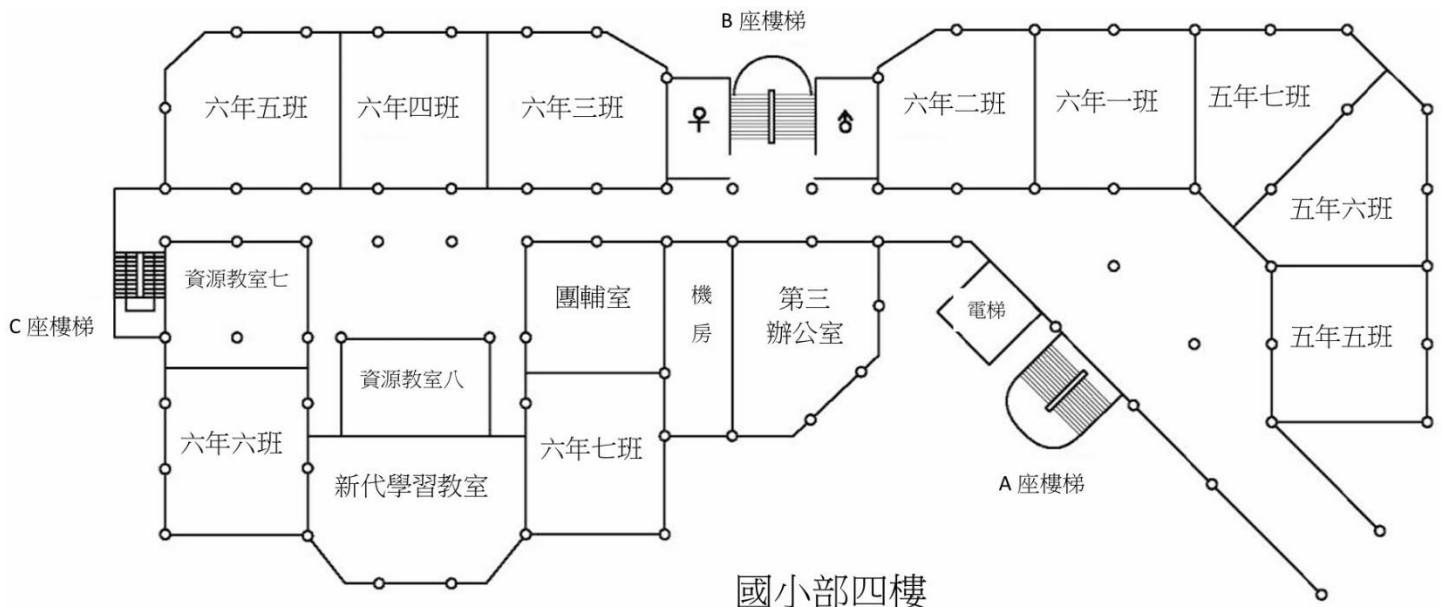

# 國立竹科實中國小部 113 學年度教室平面配置圖

國小部四樓

幼兒園部二樓

科藝大樓B1

科藝大樓一樓

科藝大樓二樓