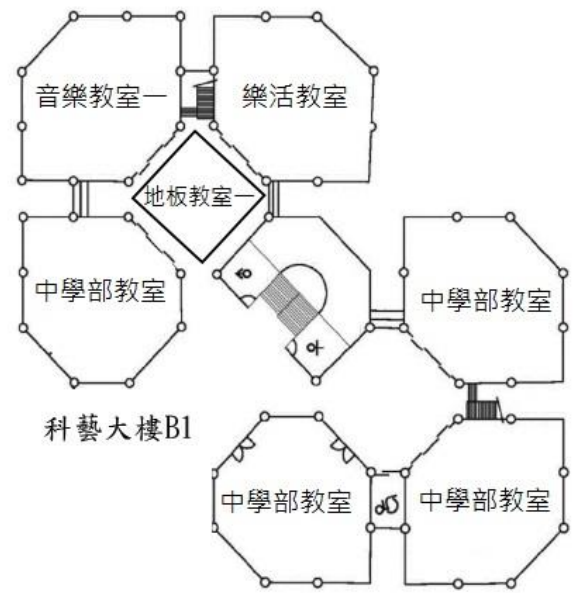

# 國立竹科實中國小部 113 學年度教室平面配置圖

國小部四樓

幼兒園部二樓

科藝大樓B1

科藝大樓一樓

科藝大樓二樓