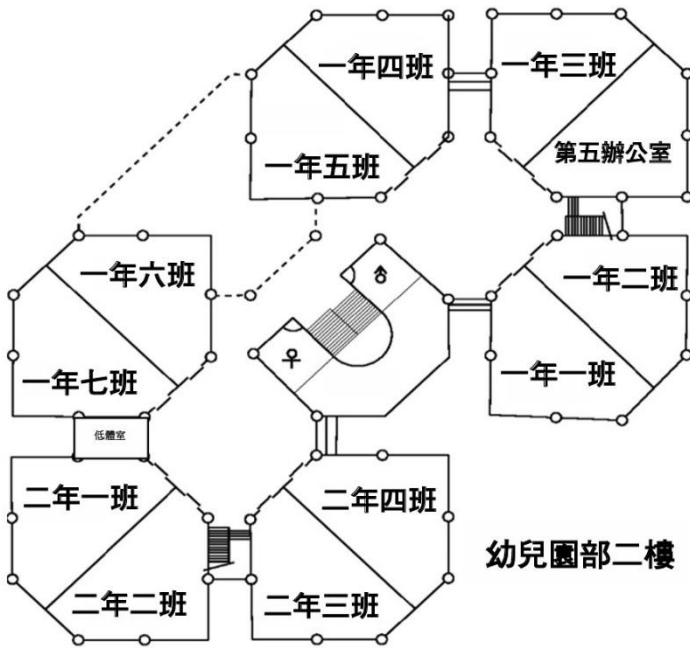

# 國立竹科實中國小部 113 學年度教室平面配置圖

國小部四樓

幼兒園部二樓

科藝大樓B1

科藝大樓一樓

科藝大樓二樓