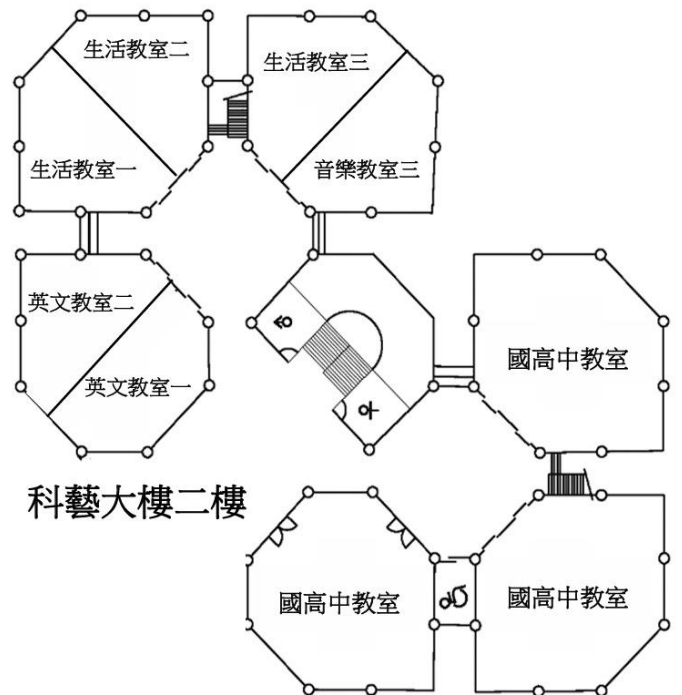

# 國立竹科實中國小部 113 學年度教室平面配置圖

國小部四樓

幼兒園部二樓

科藝大樓B1

科藝大樓一樓

科藝大樓二樓