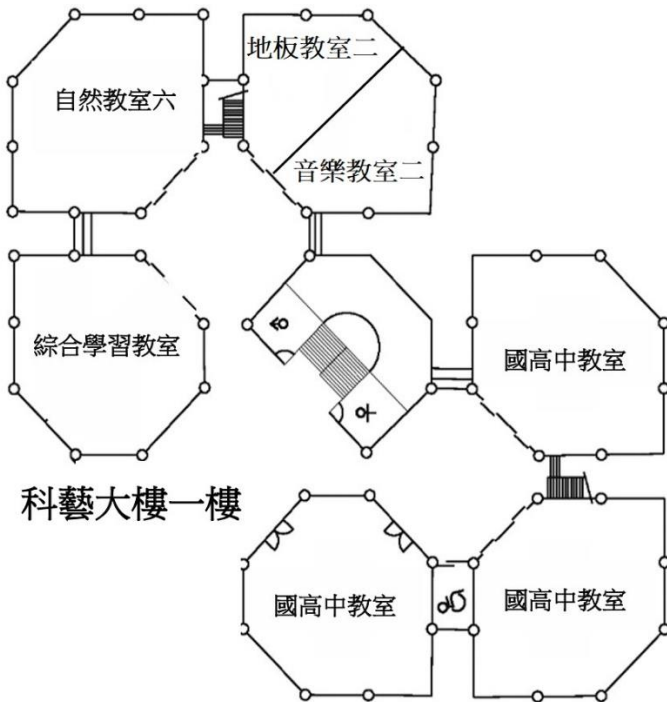

# 國立竹科實中國小部 113 學年度教室平面配置圖

國小部四樓

幼兒園部二樓

科藝大樓B1

科藝大樓一樓

科藝大樓二樓