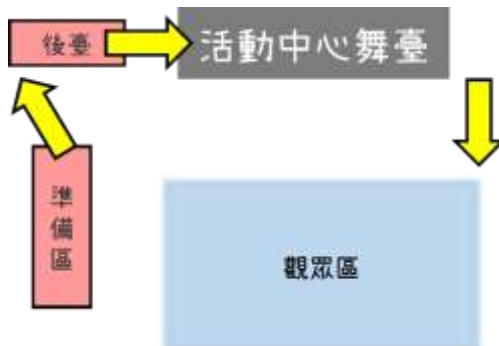

# 113 學年度舞所不能 正式表演相關事項

- 親愛的「舞」林高手們：恭喜大家從海選中脫穎而出，期待你們在正式表演這天帶來精采的表演，將享受舞蹈的精神和態度，傳達給現場所有的觀眾！

○ 正式表演時間：12/20(五) 8:00-10:20	○ 地點：活動中心
○ 上半場：1~9 組、下半場：10~17 組。	

- 請仔細閱讀以下的注意事項：

- 一、此次同學表現優異，評審決議共有 17 組進入正式表演。
- 二、正式表演請自行準備服裝、道具，以能在舞臺上呈現為佳，注意安全，避免使用危險物品！
- 三、如要更改音檔，請於 12 月 13 日(五)放學前，到四辦找陳老師更換。
- 四、當日 7:10 開放綜合學習教室給個人組使用，供家長協助學生梳妝，並於 10:00 前將個人物品收拾完畢後離開。
- 五、班級組請在原班教室準備。(限班級組協助家長入班級協助)
- 六、集合方式：(各組表演完畢後，皆自行回到各班。)
  - 上半場表演的小組隊伍，於八點到 1-1 旁的預備區；
  - 下半場表演的小組隊伍，於中場時間到 1-1 旁的預備區；
  - 班級組請先在原來班級位置區等待，提早兩組的時間至預備區。(例：301 是第 6 組，請於第 4 組在臺上表演時，到預備區準備。)